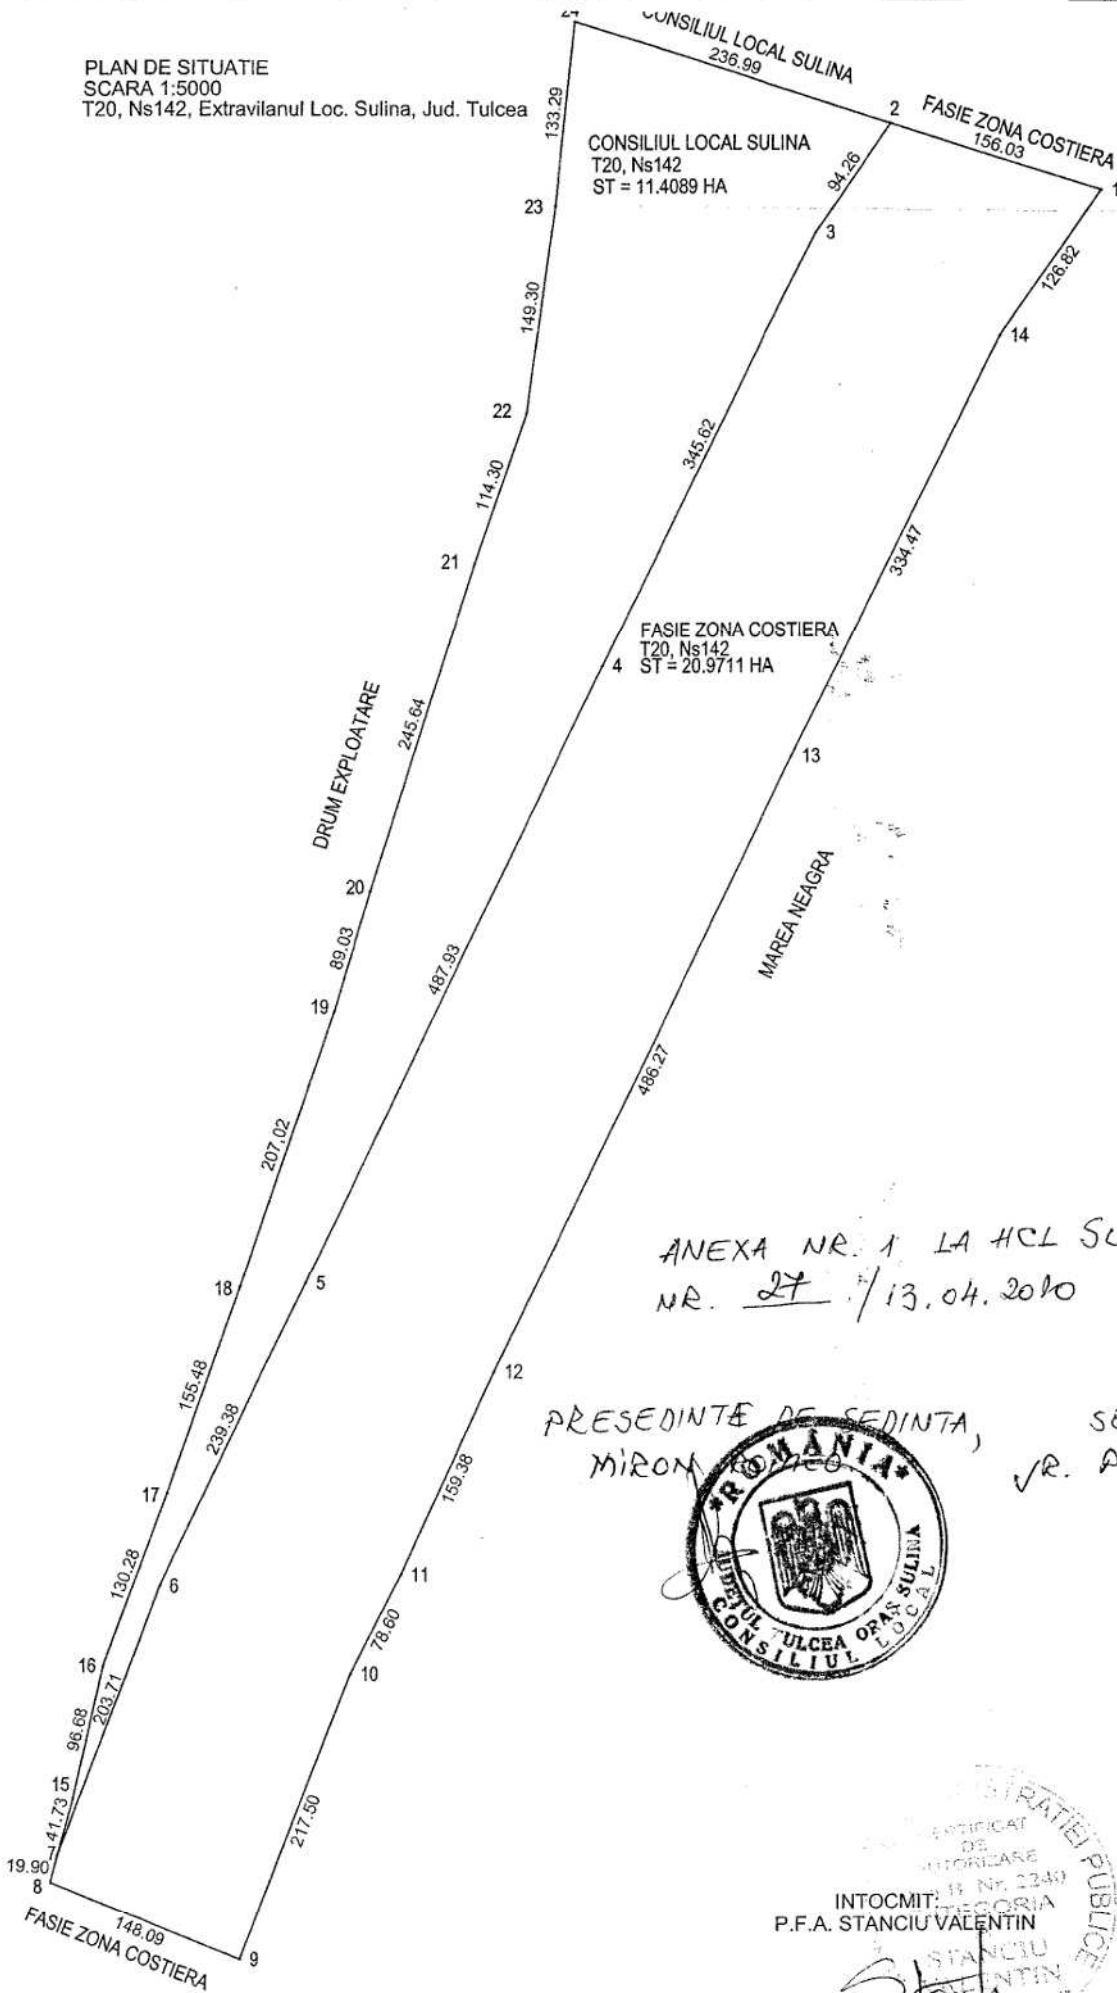

PLAN DE SITUATIE  
SCARA 1:5000  
T20, Ns142, Extravilanul Loc. Sulina, Jud. Tulcea

PRESEDINTE DE SEDINTA,  
MIRON ROMEO

SECRETAR,  
JR. PICU ALINA

INTOCMIT DE  
P.F.A. STANCIU VALENTIN

STANCIU VALENTIN