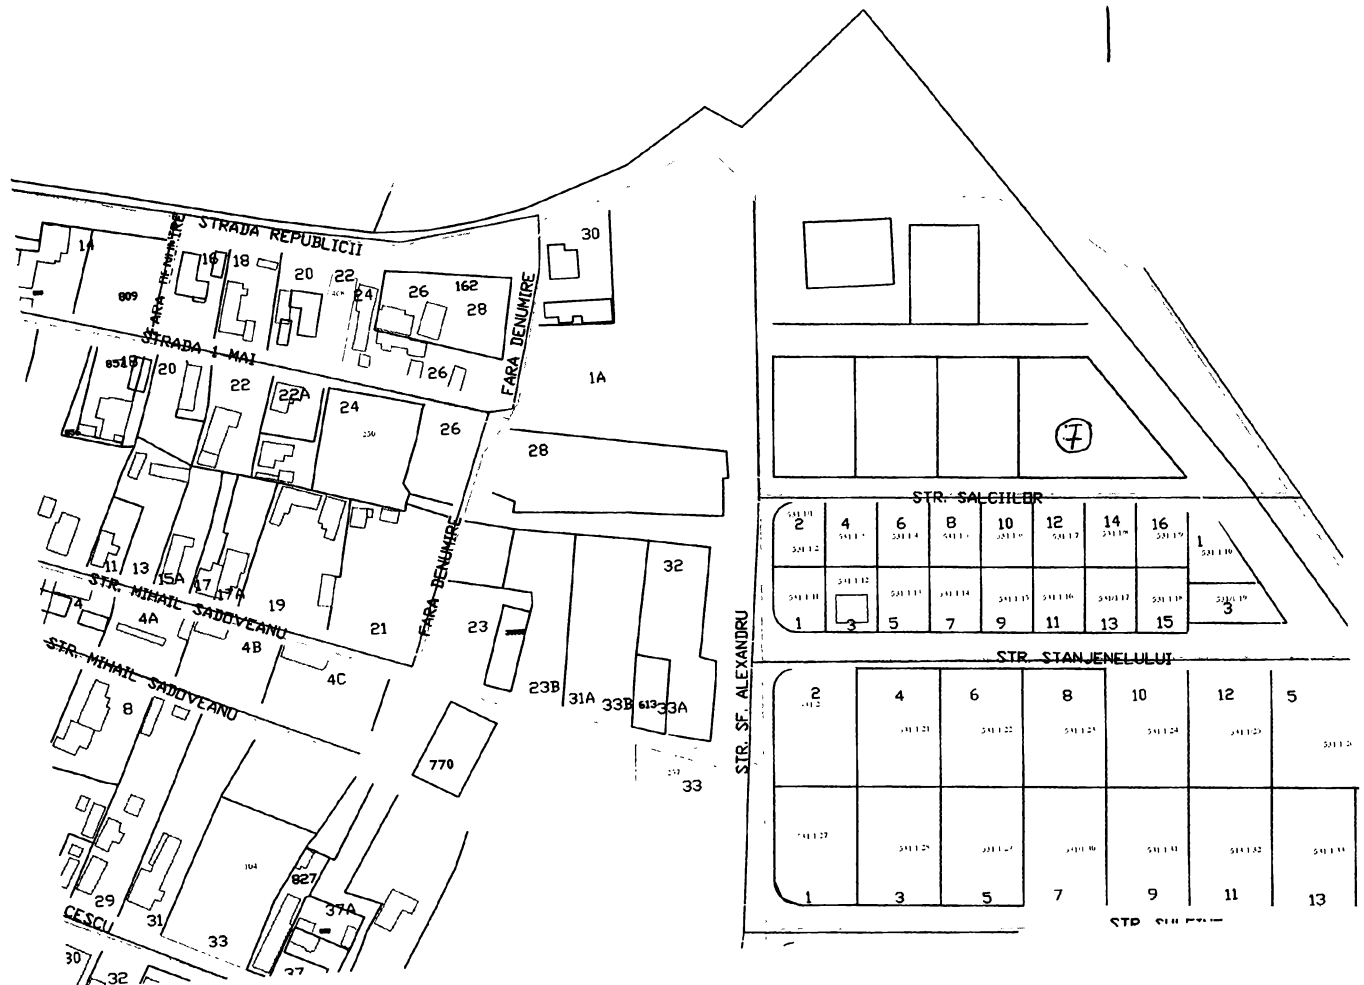

**PLAN DE ÎNCADRARE ÎN TERITORIU
EXTRAS DIN CADASTRU IMOBILIAR - EDILITAR**
Oraș Sulina, județul Tulcea

- AMPLASAMENT PROPUȘ PENTRU REALIZAREA UNUI BLOC DE LOCUINȚE DE SERVICIU, REALIZAT PRIN A.N.L. BUCUREȘTI
- Intravilan oraș Sulina, strada Sălciilor, nr. 7, județul Tulcea
- Suprafața terenului = 1260,00 mp

ROMANIA
PREȘEDINTE DE ȘEDINȚĂ
Nagy Csaba Csaba
Județul Tulcea

SECRETAR,
Funcționar public cu atribuții delegate
Halchin Ela Raluca